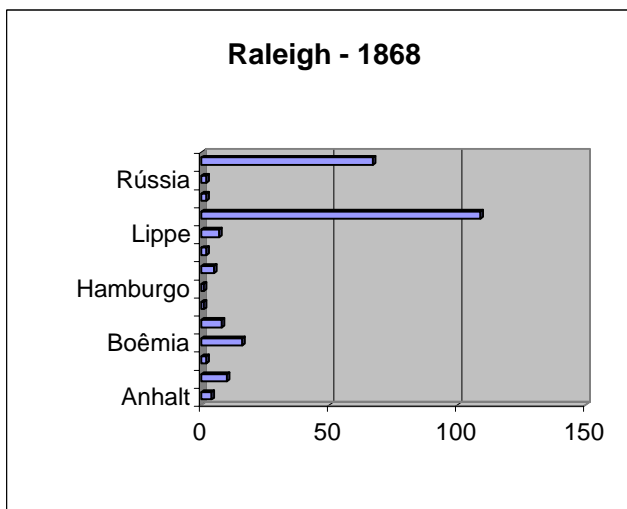

Anhalt	4
Baden	10
Baviera	2
Boêmia	16
Braunschweig	8
Dinamarca	1
Hamburgo	1
Hannover	5
Hessen	2
Lippe	7
Prússia	109
Reuss	2
Rússia	2
Saxônia	67
TOTAL	236