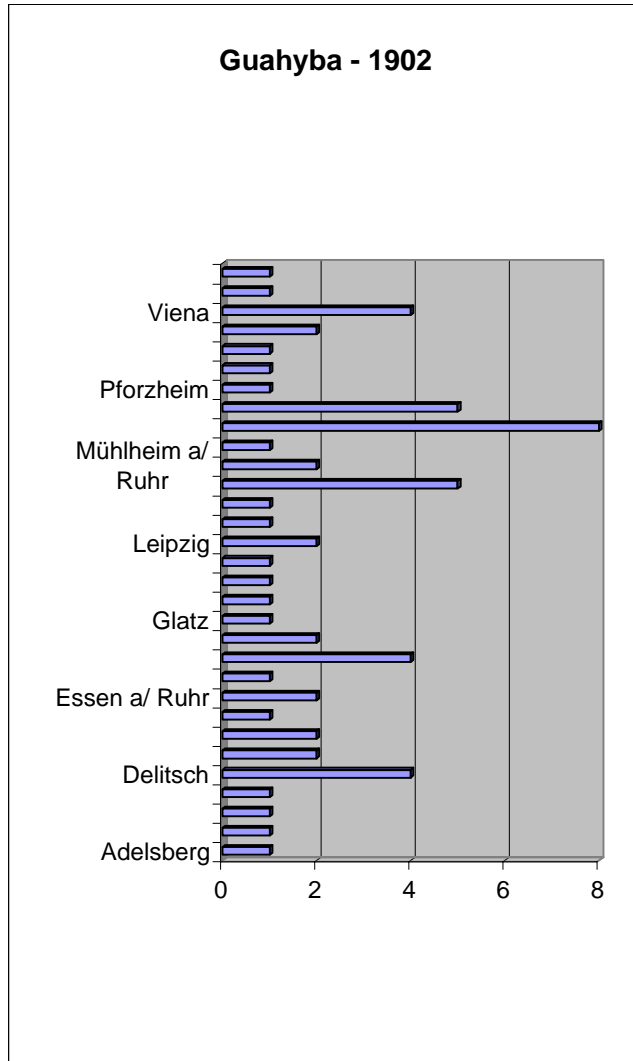

Adelsberg	1
Bergisdorf	1
Braunschweig	1
Chemnitz	1
Delitsch	4
Dessau	2
Dresden	2
Elberfeld	1
Essen a/ Ruhr	2
Fiume	1
Frankfurt s/ Meno	4
Freiburg	2
Glatz	1
Hagenau	1
Hamburgo	1
Kleinwagen	1
Leipzig	2
Leisenberg	1
Leuben	1
Marienfelde	5
Mühlheim a/ Ruhr	2
Munique	1
Nowgorod	8
Oberhausen	5
Pforzheim	1
Prettin	1
Sondershausen	1
Styrum	2
Viena	4
Westgarte	1
Zurique	1
TOTAL	62