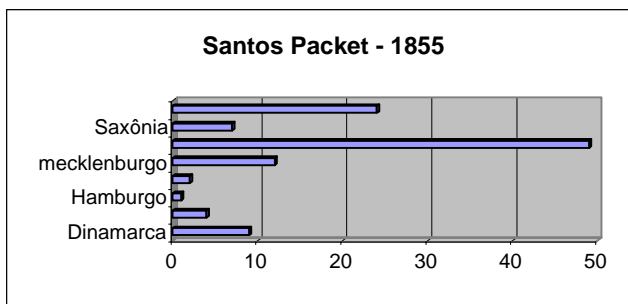

Posen	6
sem dados	6
TOTAL	12

sem dados	1
-----------	---

Antuérpia	4
Zurique (?)	1
TOTAL	5

Altenburg	9
Bavária	5
Baviera	5
Braunschweig	7
Dinamarca	2
Hamburgo	2
Holanda	2
Holstein	4
Lübeck	10
Prússia	57
Reuss	1
Saxônia	12
Suíça	20
Weimar	1
TOTAL	137
falecidos a bordo	3
sem dados	14

Dinamarca	9
Greitz	4
Hamburgo	1
Hannover	2
mecklenburgo	12
Prússia	49
Saxônia	7
Suíça	24
TOTAL	108
Sem dados	14

Braunschweig	(L)
Dinamarca	3
França	5
Hamburgo	5
Hannover	8
oldenburgo	2
Prússia	7
Saxônia	61
Suíça	14
TOTAL	19
	124