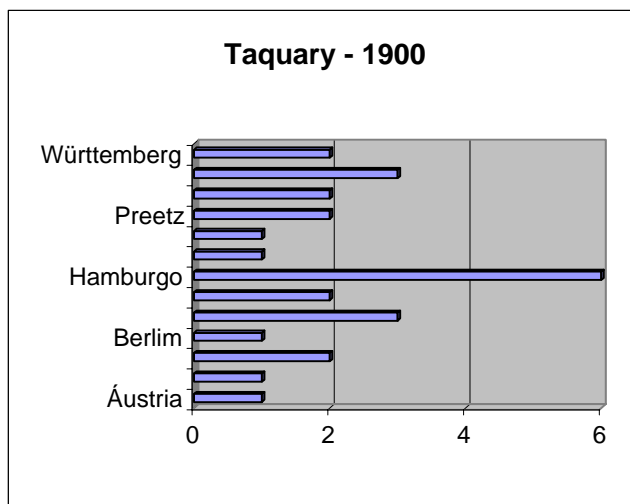

Áustria	1
Baden	1
Baviera	2
Berlim	1
Brasil	3
Grunewald	2
Hamburgo	6
Harburg s/ E.	1
Oldenburgo	1
Preetz	2
Prússia	2
Saxônia	3
Württemberg	2
TOTAL	27