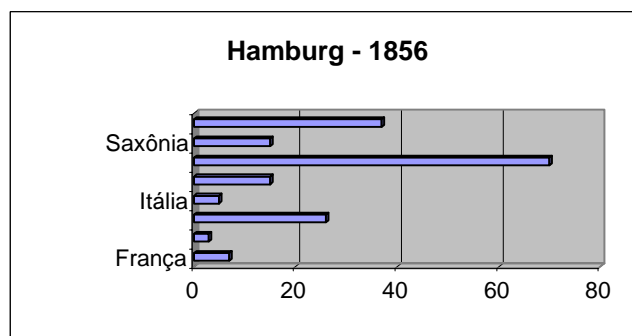

França	7
Hamburgo	3
Holstein	26
Itália	5
mecklenburgo	15
Prússia	70
Saxônia	15
Suíça	37
TOTAL	178
falecidos a bordo	17