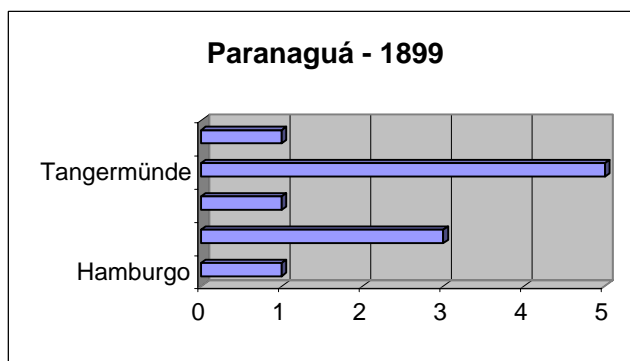

Hamburgo	1
Isny	3
Luran	1
Tangermünde	5
v. d. H. Bahnwiese	1
SUB-TOTAL	11
sem dados	1
TOTAL	12