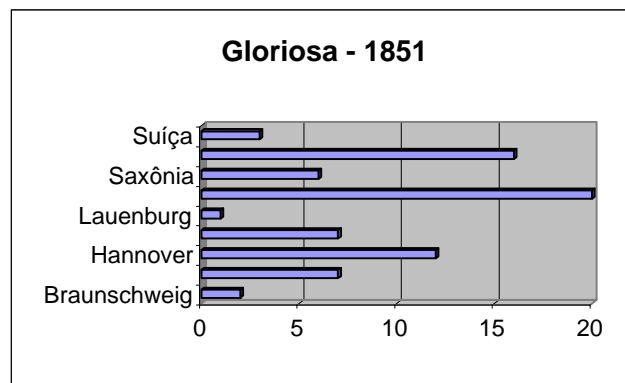

Procedencia dos Navios

Oldenburgo	42
Prússia	2
Suíça	80
Turingia	1
TOTAL	125
falecidos a bordo	7

Noruega	61
Suécia	3
SUB-TOTAL	64
sem dados	3
TOTAL	67

Altona	1
Braunschweig	1
Hannover	3
Pomerânia	1
Posen	4
Prússia	2
Schleswig	3
Suíça	100
Turingia	1
SUB-TOTAL	116
sem dados	1
do Rio de Janeiro	1
falecidos a bordo	2
TOTAL	118

Rio de Janeiro	5
----------------	---

Braunschweig	2
Hamburgo	7
Hannover	12
Holstein	7
Lauenburg	1
Prússia	20
Saxônia	6
Schleswig	16
Suíça	3
SUB-TOTAL	74
sem dados	1

TOTAL

75

Áustria	3
França	1
Hamburg	1
Hannover	4
Holstein	9
Lauenburg	11
Lübeck	5
Mecklenburgo	4
Oldenburgo	2
Portugal	4
Prússia	43
Rio de Janeiro	2
Saxônia	1
Schleswig	1
Suécia	1
Suíça	3
SUB-TOTAL	95
sem dados	1
falecidos a bordo	1
TOTAL	96