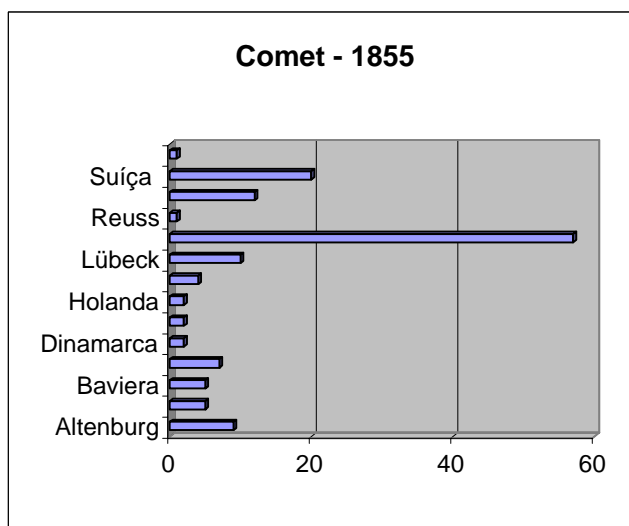

Hannover	79
mecklenburgo	5
Noruega	1
Prússia	22
Reuss	7
Saxônia	69
Schleswig	1
Schwarzburg	1
Suíça	28
TOTAL	213
falecidos a bordo	35

Dinamarca	1
mecklenburgo	1
Prússia	1
Suíça	83
TOTAL	86
falecidos a bordo	3

Posen	6
sem dados	6
TOTAL	12

sem dados	1
-----------	---

Antuérpia	4
Zurique (?)	1
TOTAL	5

Altenburg	9
Bavária	5
Baviera	5
Braunschweig	7
Dinamarca	2
Hamburgo	2
Holanda	2
Holstein	4
Lübeck	10
Prússia	57
Reuss	1
Saxônia	12
Suíça	20
Weimar	1
TOTAL	137
falecidos a bordo	3
sem dados	14

Dinamarca	9
Greitz	4
Hamburgo	1
Hannover	2
mecklenburgo	12
Prússia	49
Saxônia	7
Suíça	24
TOTAL	108
Sem dados	14

Braunschweig	(L)
Dinamarca	3
França	5
Hamburgo	5
Hannover	8
oldenburgo	2
Prússia	7
Saxônia	61
Suíça	14
TOTAL	19
	124