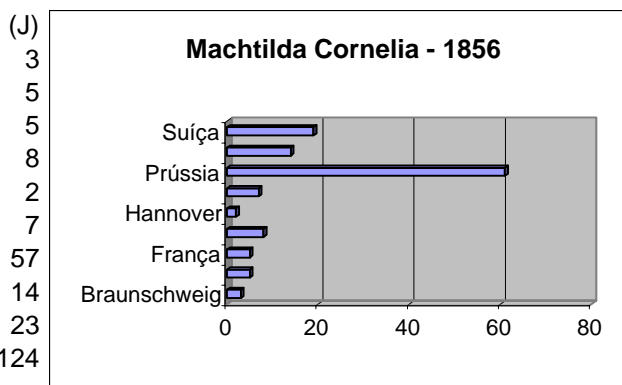

Hannover	79
mecklenburgo	5
Noruega	1
Prússia	22
Reuss	7
Saxônia	69
Schleswig	1
Schwarzburg	1
Suíça	28
TOTAL	213
falecidos a bordo	35

Dinamarca	1
mecklenburgo	1
Prússia	1
Suíça	83
TOTAL	86
falecidos a bordo	3

Posen	6
sem dados	6
TOTAL	12

sem dados	1
-----------	---

Antuérpia	4
Zurique (?)	1
TOTAL	5

Altenburg	9
Bavária	5
Baviera	5
Braunschweig	7
Dinamarca	2
Hamburgo	2
Holanda	2
Holstein	4
Lübeck	10
Prússia	57
Reuss	1
Saxônia	12
Suíça	20
Weimar	1
TOTAL	137
falecidos a bordo	3
sem dados	14

Dinamarca	9
Greitz	4
Hamburgo	1
Hannover	2
mecklenburgo	12
Prússia	49
Saxônia	7
Suíça	24
TOTAL	108
Sem dados	14

Braunschweig	(L)
Dinamarca	3
França	5
Hamburgo	5
Hannover	8
oldenburgo	2
Prússia	7
Saxônia	61
Suíça	14
TOTAL	19
	124